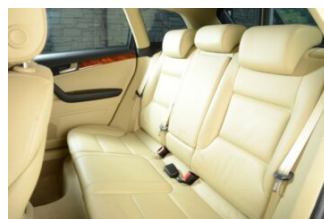

Auto Hermann Ihr Elektro Competence Center * über 200 Elektro Fahrzeuge an Lager *

ah

AUTO HERMANN

Bilder

AUTO HERMANN

Sonderausstattung

Zusätzliche Ausstattung

Aussenspiegel rechts und links beheizbar und elektrisch anklappbar - inkl. automatisch abblendend
CD-Wechsler im Armaturenbrett/
Handschuhfach
DVD-Navigationssystem
Durchladeöffnung im Kofferraum
Ohne Modellbezeichnung: Entfall Typ und Hubraum
Array
Sitze: Vordersitze heizbar
Ledersitze Vienna
Array
Lackierung: Perleffekt-Lackierung
Nebelscheinwerfer
Bi-Xenon Lichtanlage
Scheinwerfer-Waschanlage
Kreuzstützen für Vordersitze elektrisch verstellbar
Array
Klimatisierungsautomatik
Park Distance Control hinten
Radio Concert
Reifendruck-Kontrollanzeige
Sitze: Fahrersitz elektrisch verstellbar
Tiptronic-Multifunktionslenkrad
Vorbereitung für Handy mit Freisprechanlage in der Mittelarmlehne, Bluetooth