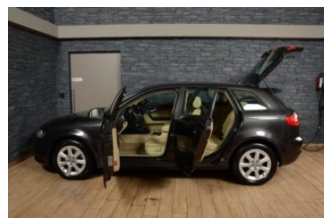

ah

AUTO HERMANN

Bilder